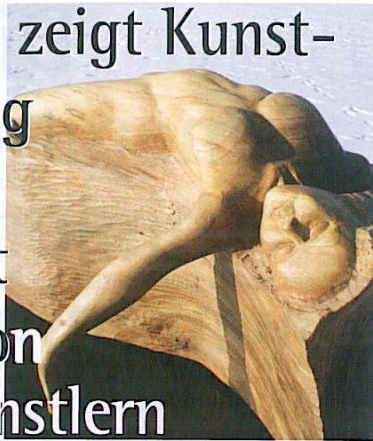

GLA-WEL zeigt Kunstausstellung „In Bewegung“ mit Werken von Meller Künstlern

In: Meller Quartal, Ausgabe Frühjahr 2010, S. 62

IN UND UM MELLE

GLA-WEL zeigt Kunst- ausstellung „In Bewe- gung“ mit Werken von Meller Künstlern

Handwerk trifft Kunst: Am 16. April eröffnet das Meller Metallbauunternehmen GLA-WEL in seinen Ausstellungsräumen am Friesenweg eine Kunstausstellung mit dem Titel: „In Bewegung“. Um eine spannungsreiche Präsentation der Werke zu gewährleisten, wird man die Ausstellungsräume gemeinsam mit den Künstlern neu umgestalten.

Gezeigt werden Acrylbilder von Christel Siekendiek-Holste aus Oberholsten und Holzskulpturen von Joachim Jurgelucks. Während der

Vernissage soll eine fast 4 m hohe Holzskulptur des jungen Oldendorfer Künstlers enthüllt und erstmalig der Öffentlichkeit vorgestellt werden. Es ist sein bisher größtes und wohl auch aufwändigstes Projekt.