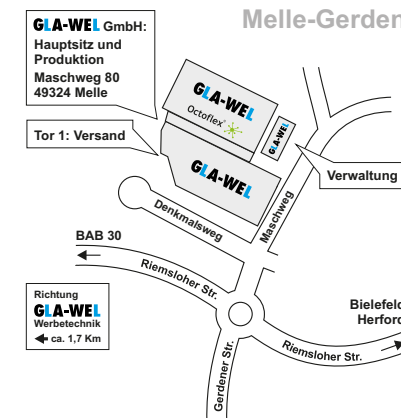

Herausgeber:

GLA-WEL GmbH

Maschweg 80
49324 Melle
Telefon: +49 5422 94390-1
E-Mail: info@gla-wel.de
Internet: www.gla-wel.de

Verantwortlich:

D. Glahs, G. Welkener,
S. Glahs, S. Welkener

Fotos und Abbildungen:
© GLA-WEL GmbH