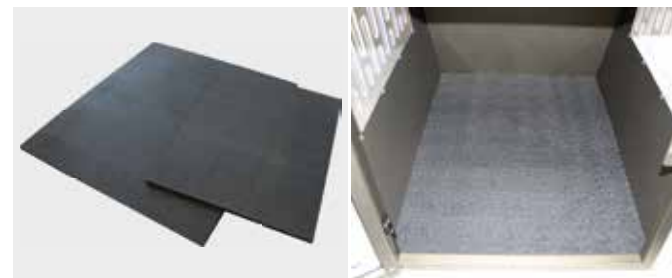

Produktvorteile

- Geringes Gewicht, daher super flexibel einsetzbar
- Rundum(ein)sicht möglich, Lichteinfall in die Box von allen vier Seiten
- Hohe, weil konstruktivistisch bedingte, Stabilität des Rahmens für optimale Sicherheit: hochwertiges Material, verstärkte Eckverbinder in den Rahmenprofilen, Verwendung von bruchsicherem, geprüftem und genormtem Kunststoffmaterial
- Hautfreundliche Oberflächen: Das Polycarbonat ist bei Kontakt unbedenklich für die Haut
- Hervorragende Zwangsbelüftung mit großzügigen, entgrateten Lüftungsschlitzen; zusätzliche Lüftungslöcher oben, ein 12-V-Lüfter ist zusätzlich (gegen Aufpreis) nachrüstbar
- Stabile, einfach zu bedienende Verriegelung
- Rottungsarme Edelstahlnieten und Edelstahlschrauben
- Ein ansprechendes und freundliches Design ohne die marktübliche „Gitterstaboptik“, Aber: Optional kann die Box auch mit Gitterstäben gefertigt werden. Der Preis bleibt gleich!
- Bestellmöglichkeit für Zubehör (gegen Aufpreis)

▪ PRO DOG Hundetransportbox „S“ mit montiertem 12-Volt-Lüfter

▪ Wärmeisolierende Gummimatten für PRO DOG Hundetransportboxen

PRO DOG

Hundetransportbox

Das Alu-Leichtgewicht –
passt perfekt in Preis
und Leistung!

Beschreibung für PRO DOG Hundetransportboxen Größe „S“/„M“:

- Leichte Hundetransportbox aus eloxiertem Aluminium 3.3535 (Eloxal: E6C32 „Hellbronze“)
- Die helle Hundebox für den Kofferraum und Fahrzeuginnenraum (nicht nutzbar auf Sitzflächen) kommt völlig ohne Gitterstäbe aus.
- Seitenscheiben, Fluchtklappe, Türblatt mit Zwangsbelüftung, gefertigt aus schwer entflammbarem, bruchfestem Kunststoff mit hautfreundlichen Eigenschaften.