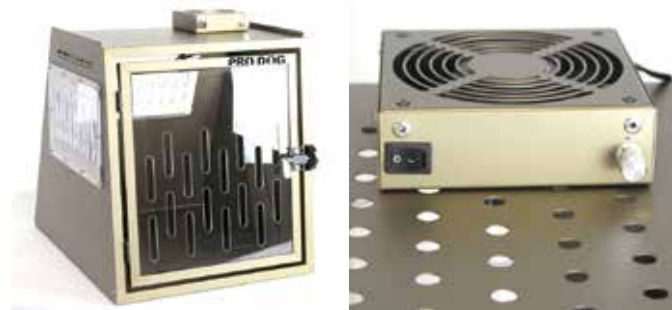

Produktvorteile

- Geringes Gewicht, daher super flexibel einsetzbar
- Rundum(ein)sicht möglich, Lichteinfall in die Box von allen vier Seiten
- Hohe, weil konstruktivistisch bedingte, Stabilität des Rahmens für optimale Sicherheit: hochwertiges Material, verstärkte Eckverbinder in den Rahmenprofilen, Verwendung von bruchsicherem, geprüftem und genormtem Kunststoffmaterial
- Hautfreundliche Oberflächen: Das Polycarbonat ist bei Kontakt unbedenklich für die Haut
- Hervorragende Zwangsbelüftung mit großzügigen, entgrateten Lüftungsschlitzen; zusätzliche Lüftungslöcher oben, ein 12-V-Lüfter ist zusätzlich (gegen Aufpreis) nachrüstbar
- Stabile, einfach zu bedienende Verriegelung
- Rottungsarme Edelstahlnieten und Edelstahlschrauben
- Ein ansprechendes und freundliches Design ohne die marktübliche „Gitterstaboptik“, Aber: Optional kann die Box auch mit Gitterstäben gefertigt werden. Der Preis bleibt gleich!
- Bestellmöglichkeit für Zubehör (gegen Aufpreis)

▪ PRO DOG Hundetransportbox „S“ mit montiertem 12-Volt-Lüfter

▪ Wärmeisolierende Gummimatten für PRO DOG Hundetransportboxen

PRO DOG

Hundetransportbox

Das Alu-Leichtgewicht –
passt perfekt in Preis
und Leistung!

Beschreibung für PRO DOG Hundetransportboxen Größe „S“/„M“:

- Leichte Hundetransportbox aus eloxiertem Aluminium 3.3535 (Eloxal: E6C32 „Hellbronze“)
- Die helle Hundebox für den Kofferraum und Fahrzeuginnenraum (nicht nutzbar auf Sitzflächen) kommt völlig ohne Gitterstäbe aus.
- Seitenscheiben, Fluchtklappe, Türblatt mit Zwangsbelüftung, gefertigt aus schwer entflammbarem, bruchfestem Kunststoff mit hautfreundlichen Eigenschaften.