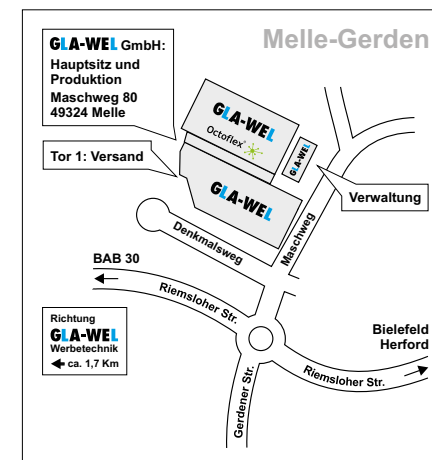

Herausgeber:

GLA-WEL GmbH

Maschweg 80
49324 Melle
Telefon: +49 5422 94390-1
Telefax: +49 5422 94390-9
E-Mail: info@gla-wel.de
Internet: www.gla-wel.de

Verantwortlich:
D. Glahs, G. Welkener,
S. Glahs, S. Welkener

Fotos und Abbildungen:
©GLA-WEL GmbH