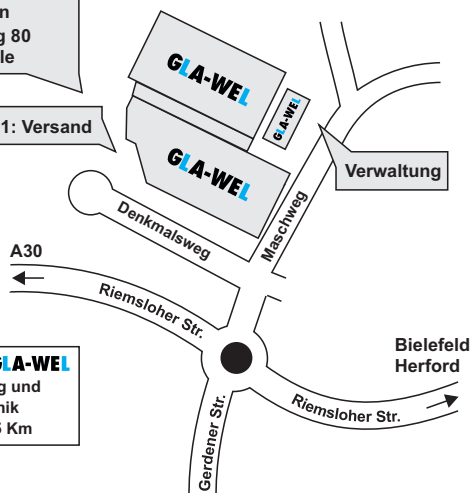

Serienanhänger

Auf Anfrage, z. B.

- Koch®
- Unsinn Trailer

GLA-WEL GmbH:
Hauptsitz und
Produktion
Maschweg 80
49324 Melle

Tor 1: Versand

Richtung **GLA-WEL**
Ausstellung und
Werbetechnik
← ca. 1,5 Km

Melle-Gerden